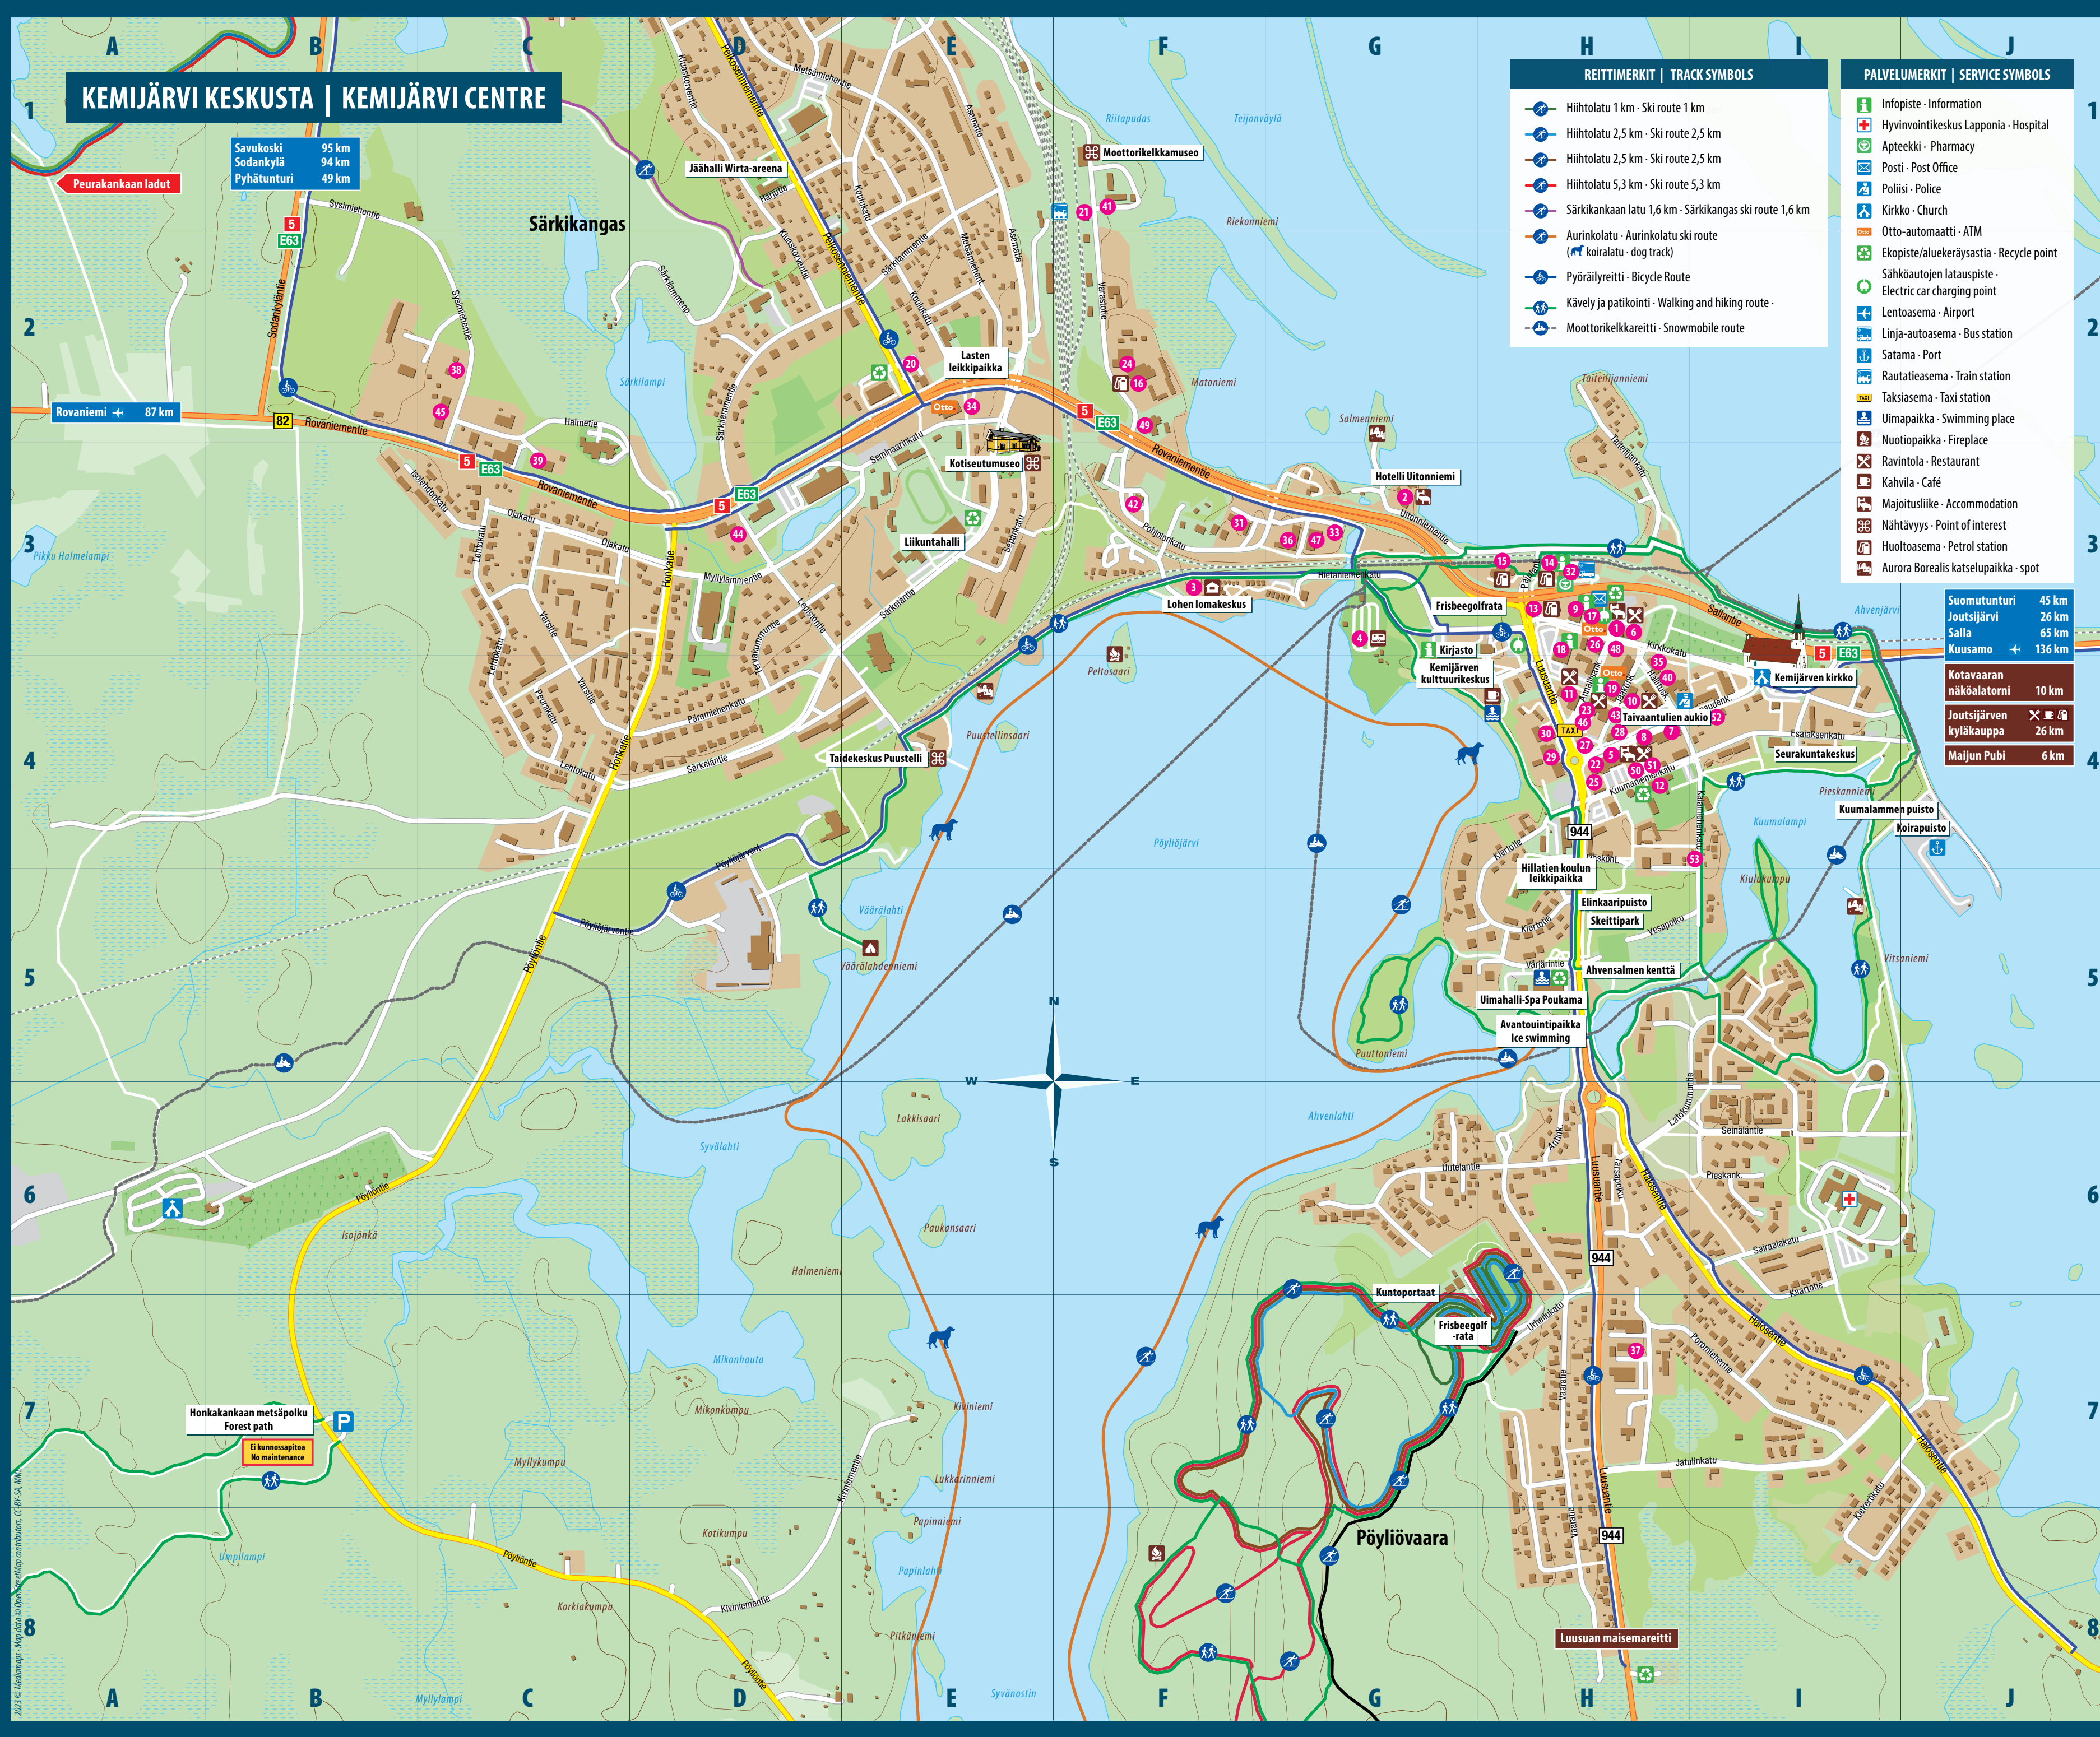

KARTTA | MAP  
**KEMIJÄRVI**  
SUOMUTUNTURI

2024

MEDIA  
MAPS

YOUR  
FREE  
COPY

VISIT KEMIJÄRVI  
Info: visit@kemijarvi.fi | +358 40 189 2050  
www.visitkemijarvi.fi  
Facebook | Instagram: Visit Kemijärvi

**KEMIJÄRVEN MATKAILUESITEPISTEET**  
INFO POINTS IN KEMIJÄRVI

- K-Supermarket • Lidl
- S-Market Uitto • ABC
- Kemijärven kirjasto / library

REITTIMERKIT   TRACK SYMBOLS
Hiihtolatu 1 km - Ski route 1 km
Hiihtolatu 2,5 km - Ski route 2,5 km
Hiihtolatu 5,3 km - Ski route 5,3 km
Särkikankaan latu 1,6 km - Särkikangas ski route 1,6 km
Aurinkolatu - Aurinkolatu ski route (with dog track)
Pyöräilyreitti - Bicycle Route
Kävely ja patikointi - Walking and hiking route
Moottorikelkkareitti - Snowmobile route

PALVELUMERKIT   SERVICE SYMBOLS
Infopiste - Information
Hyvinvointikeskus Lapponia - Hospital
Apteekki - Pharmacy
Posti - Post Office
Poliisi - Police
Kirkko - Church
Otto-automaatti - ATM
Ekopiste/äluekeräysastia - Recycle point
Sähköautojen latauspiste - Electric car charging point
Lentoasema - Airport
Linja-autoasema - Bus station
Satama - Port
Rautatieasema - Train station
Taksiasema - Taxi station
Uima- ja kyläpaikka - Swimming place
Nuotiopaikka - Fireplace
Ravintola - Restaurant
Kahvila - Café
Majoitusliike - Accommodation
Nähtävyyks - Point of interest
Huoltoasema - Petrol station
Aurora borealis katselupaikka - spot

KARTTA | MAP  
**SUOMUTUNTURI**  
**KEMIJÄRVI**  
 2024

MEDIA  
 MAPS

YOUR  
 FREE  
 COPY

**SUOMUN**  
 THE SNOW PART OF FINLAND

**SUOMUN**  
 MÖKIT

www.visitsuomi.fi  
 Jenny Lahtela  
 +358 400 358 557  
 suomunvuokramokit@gmail.com