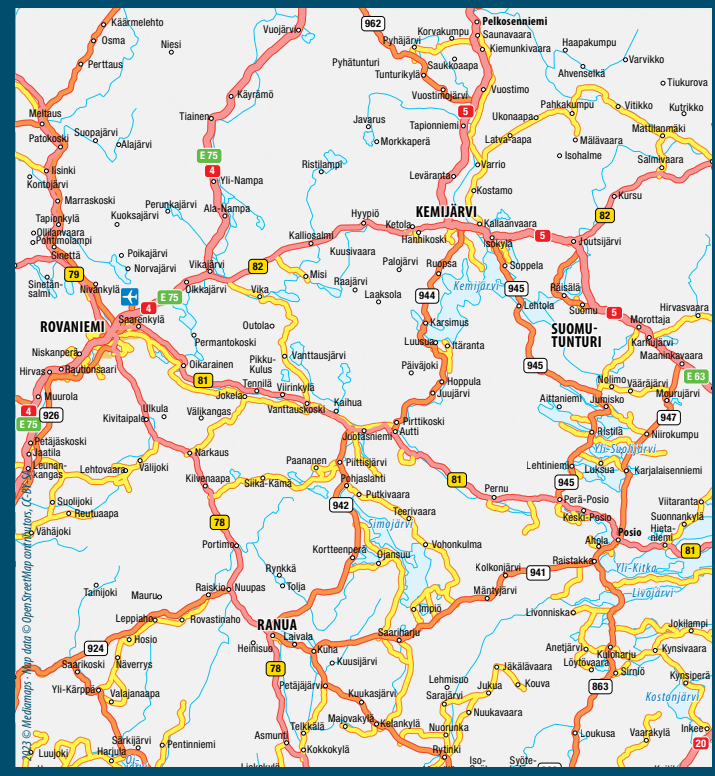

PALVELUT | SERVICES	
Hotellit Hotels	H4 Simpseitti
H3 Hotelli Mestarin Kievari	H4 Valokammi
F3 Hotelli Utonniemi	H4 LVI-Kemppi
G3 Lohen lomakeskus	F1 Kemijärven Pesula
G3 Camping Kemijärvi	F3 KKH Koillis-Tarvike
H4 Hotelli Kemijärvi	H4 Silmäasema
	H4 Peltoniemen kaluste
	H4 Lapin Tassu -eläintarvike
Ravintolat Restaurants	H4 Kemijärven (kaupungin) Palvelupiste Sortteeri
H4 Pizza&Kebab Rosa	H4 Sämsäntti Kerkeä Oy
H3 Hotelli Mestarin Kievari	F3 Peltoniemen kone
H4 Susis Bistro	H4 Sola - Isännöinti
H3 Tilausravintola AnnaBritta	G3 Rinnekonehuolto
H4 Pizzamstarit	H4 Ravintola HopiaHelmi
H4 Napoli kebab&pizza	H4 Kothoito Ulpukka
H4 Autogrilli Majakka	
H4 Ravintola Bar Minja	
H4 Cafe ParrunPätkä	
Huoltoasemat Gas stations	Parturit/Kampaajat Hairdresser/Barber
H3 ST1	H4 Emmi Kampaaja
H3 ABC/Matkuhuolto	H4 Tuccabaja Company
H3 Teboil	H4 Hiuspalvelu Ann Helen
F2 Neste/polttoainasema	H4 HiusKulma
Elintarvikekaupat Grocery stores	H4 Kampaamo-parturi Kaarin
H3 K-Supermarket Kauppapaikka	H4 Parturi Outi Korhonen
H3 Lidl	H4 Parturi-Kampaamo Salon Rio
H4 S-Market Uitto	H4 Kampaamo Hius Mari
E2 K-Market	H4 Parturi Mona-Lisa
	H4 Hiusputiikki
Muut kaupat Other stores	Kirjputorit Second-hand shops
H3 Alko	H4 Kemppa kirppis
H4 Paavalinkulma	H4 Kirjputori Marilla
H4 Turvacenter	H4 Zildan kauppa ja kirppis
F2 K-Rauta Kemijärvi	H4 Varastotien kirppis kesällä
H4 Nivan Rauta	
H3 Palttina	Auton vuokraus ja korjaus Car hire and repair
H3 Paapero	G3 Juhan auto
H3 Lapin Wekko	
F3 Hautauspalvelu Luoma-aho Ky	Autotarvike/Korjauspalvelut Car Accessories/Repair services
H4 Kemijärven kukkatori	H4 Autotarvike Simo Välikangas
H4 Lapin Aika	H7 Tunturiauto
H3 Tehdas asu	C2 Kalotin korjaamo
H3 Annan Kukka	H3 Kolariautokorjaamo JU-PA Oy
H3 Koillis-Lapin Kukka- ja hautauspalvelu	D3 TM-huolto
H4 Kauneusshoitola KaiMar	
H4 Toimistotekniikka	FysioPalvelut Physio services
H4 Luontolatu	H4 Fysioni
H4 Luokkasen kotikoneliike	H4 Coronaria
F2 Wiirth	H4 Fysikaalinen hoitolaitos
H3 Apteekki	
G3 Veikon Kone	
E2 Tokmanni	
H4 Paikallislihti Koti-Lappi toimisto