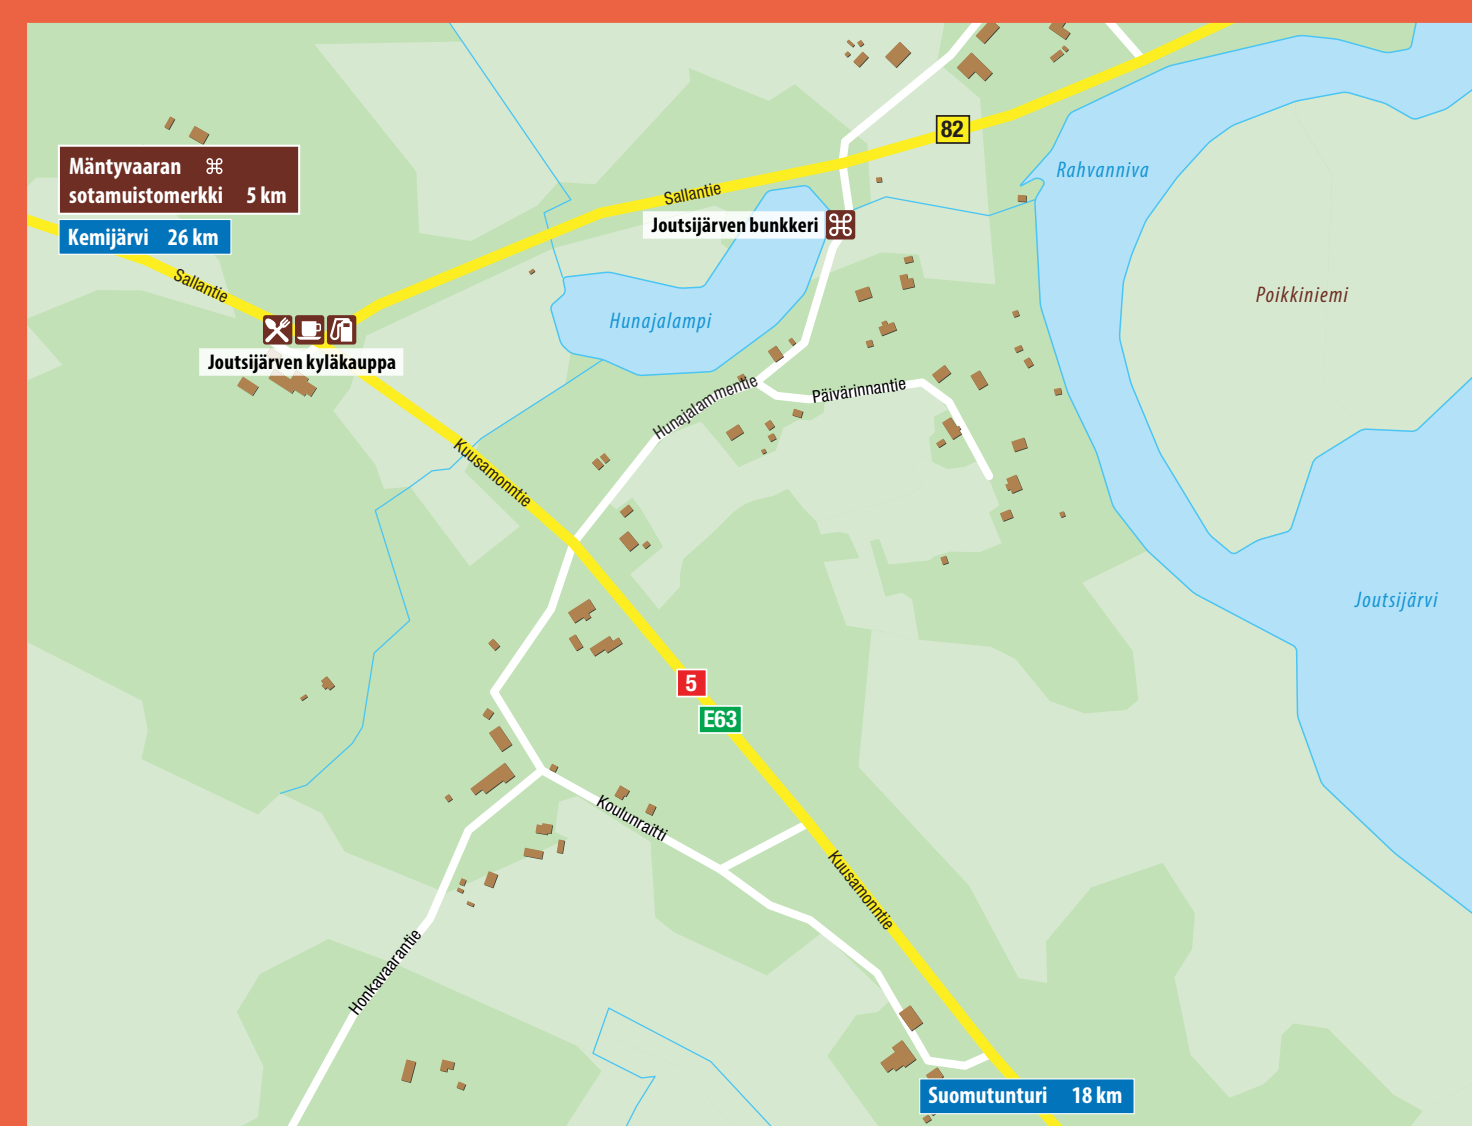

SUOMUN
THE SNOW PART OF FINLAND

SUOMUN
MÖKIT

www.visitsuomi.fi
Jenny Lahtela
+358 400 358 557
suomunvuokramokit@gmail.com

JOUTSIJÄRVEN K-KYLÄKAUPPA KELLONIEMI
Sallantie 2640, 98710 Joutsijärvi
Puh. 016 884622
v.kelloniemi@co.inet.fi

SUOMUN
THE SNOW PART OF FINLAND
Hotelli Suomutunturi
+358 20 719 9120 | myynti@suomutunturi.fi
Kotakuja 1, 98720 Suomutunturi