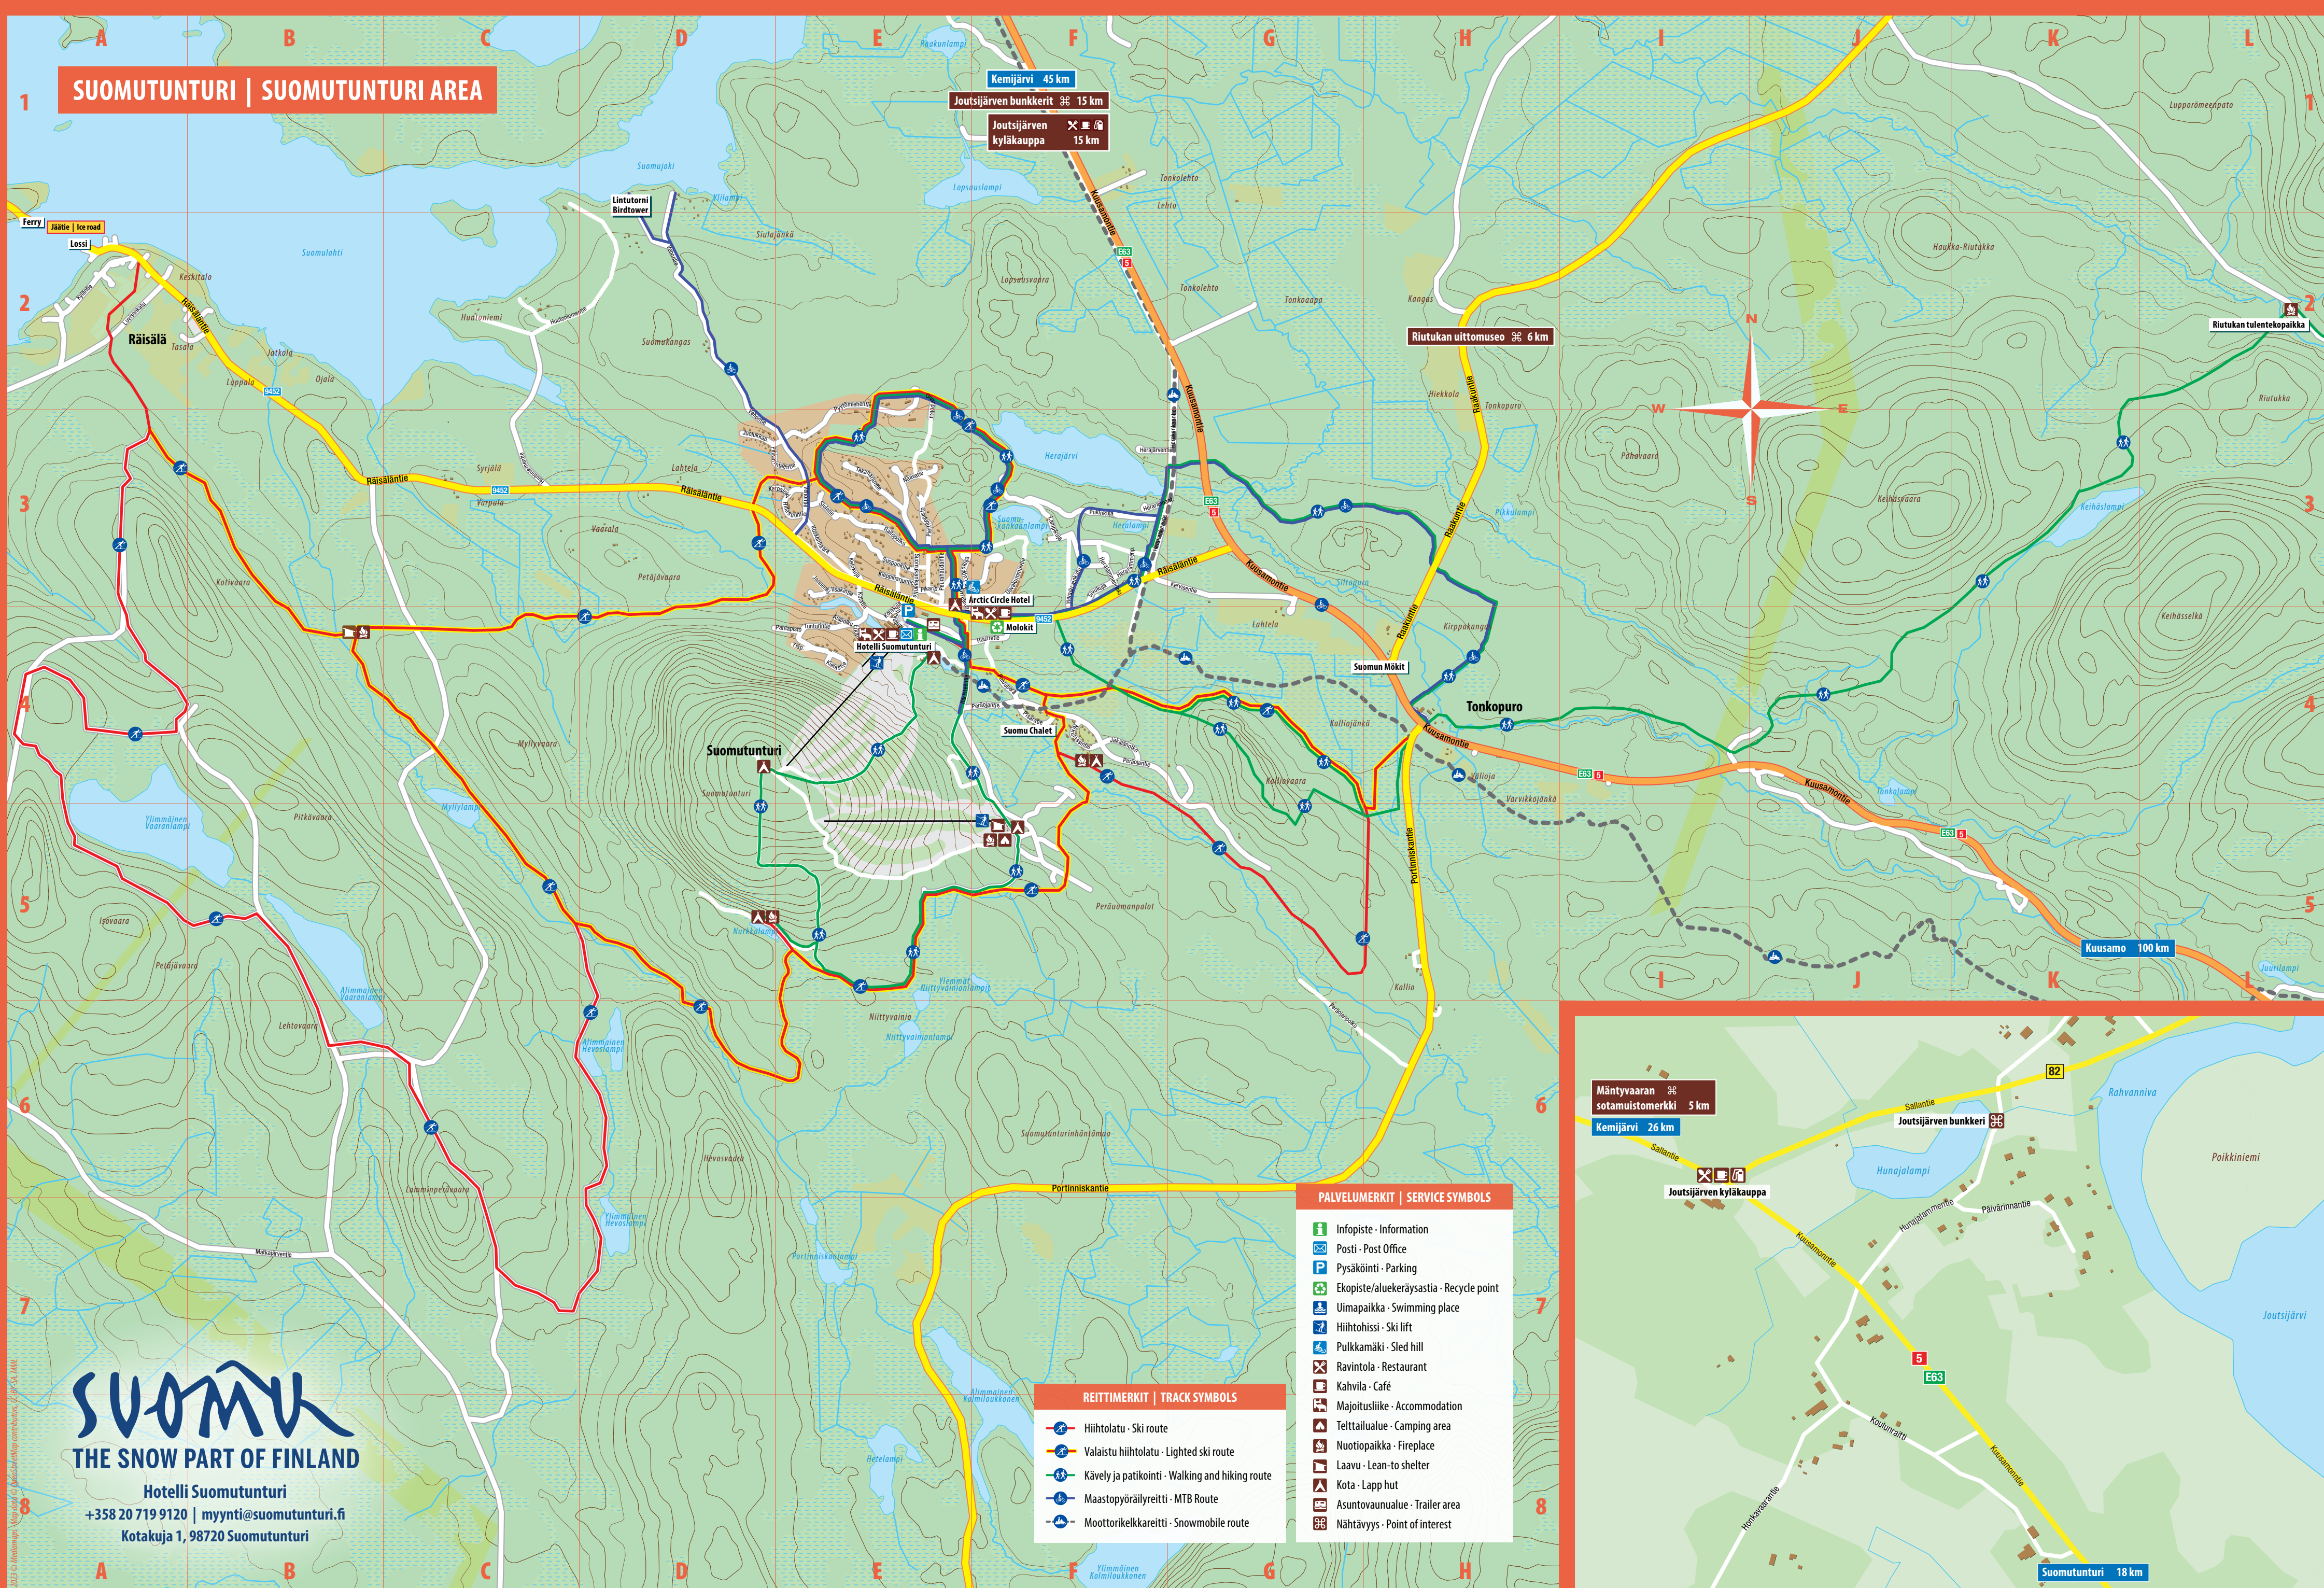

SUOMUN
THE SNOW PART OF FINLAND

SUOMUN
MÖKIT

www.visitsuomi.fi
Jenny Lahtela
+358 400 358 557
suomunvuokramokit@gmail.com

JOUTSIJÄRVEN K-KYLÄKAUPPA KELLONIEMI
Sallantie 2640, 98710 Joutsijärvi
Puh. 016 884622
v.kelloniemi@co.inet.fi

SUOMUN
THE SNOW PART OF FINLAND
Hotelli Suomutunturi
+358 20 719 9120 | myynti@suomutunturi.fi
Kotakuja 1, 98720 Suomutunturi